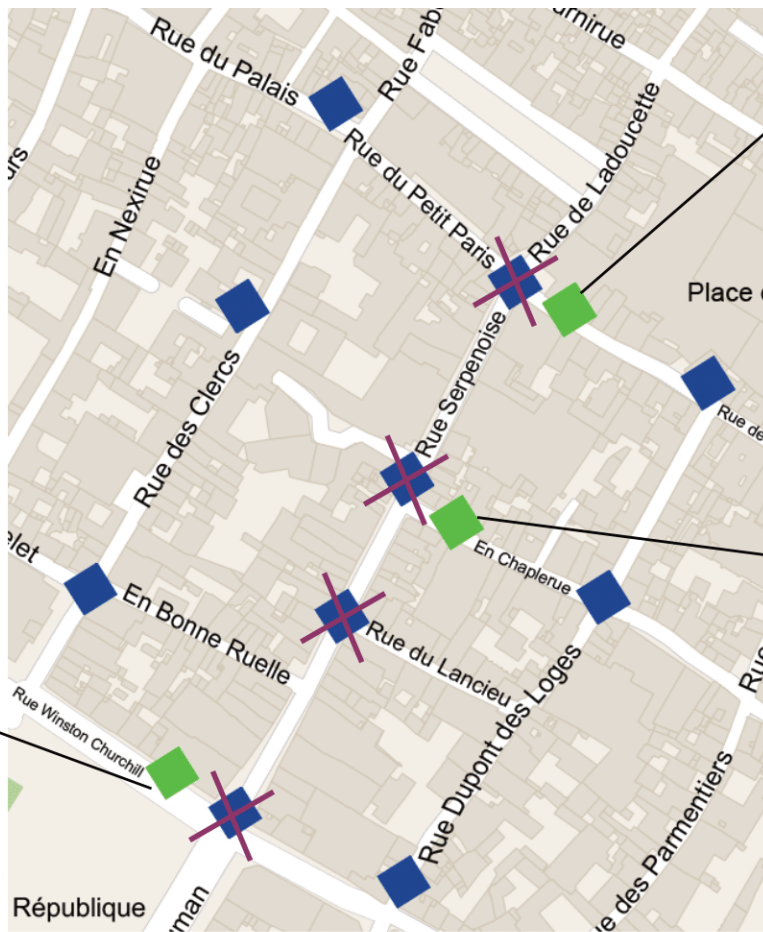

# TRAVAUX RUE SERPENOISE

## Modification des règles de présentation des cartons sur le domaine public

Commerçants, les travaux d'aménagement de la Serpentine nécessitent d'apporter une modification à la collecte des cartons.  
Vous êtes invités à déposer vos cartons sur l'un des points de collecte identifiés selon le plan ci-dessous :

A proximité du 9 rue de la tête d'or

LÉGENDE	
	Points de présentation des cartons
	Point de présentation supprimés
	Nouveaux points de présentation

A proximité du 8 en Chaplerue

A proximité du Point d'Apport Volontaire Aérien temporaire